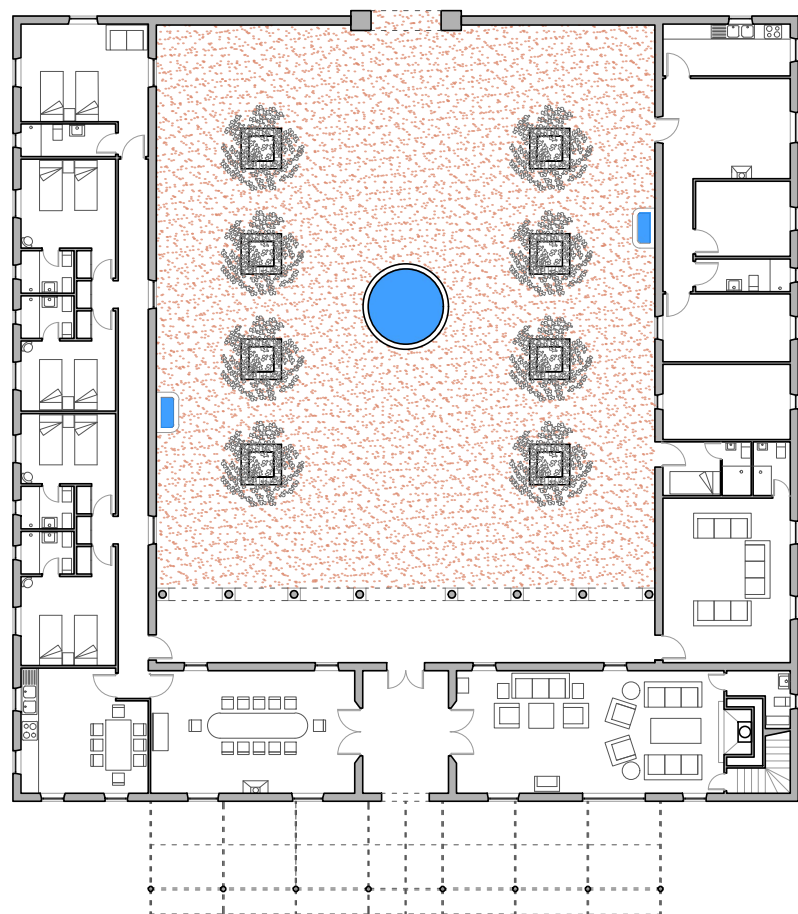

PLANTA BAJA

TORREÓN

MIRADOR

0 5 10 15 20 metros