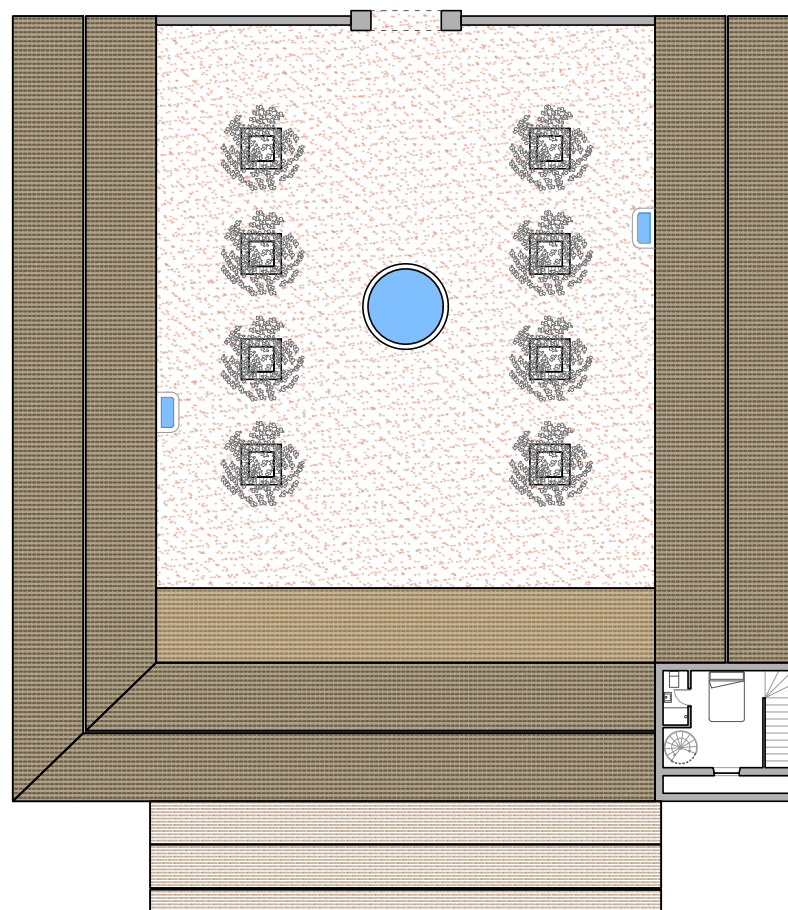

PLANTA BAJA

TORREÓN

MIRADOR

0 5 10 15 20 metros